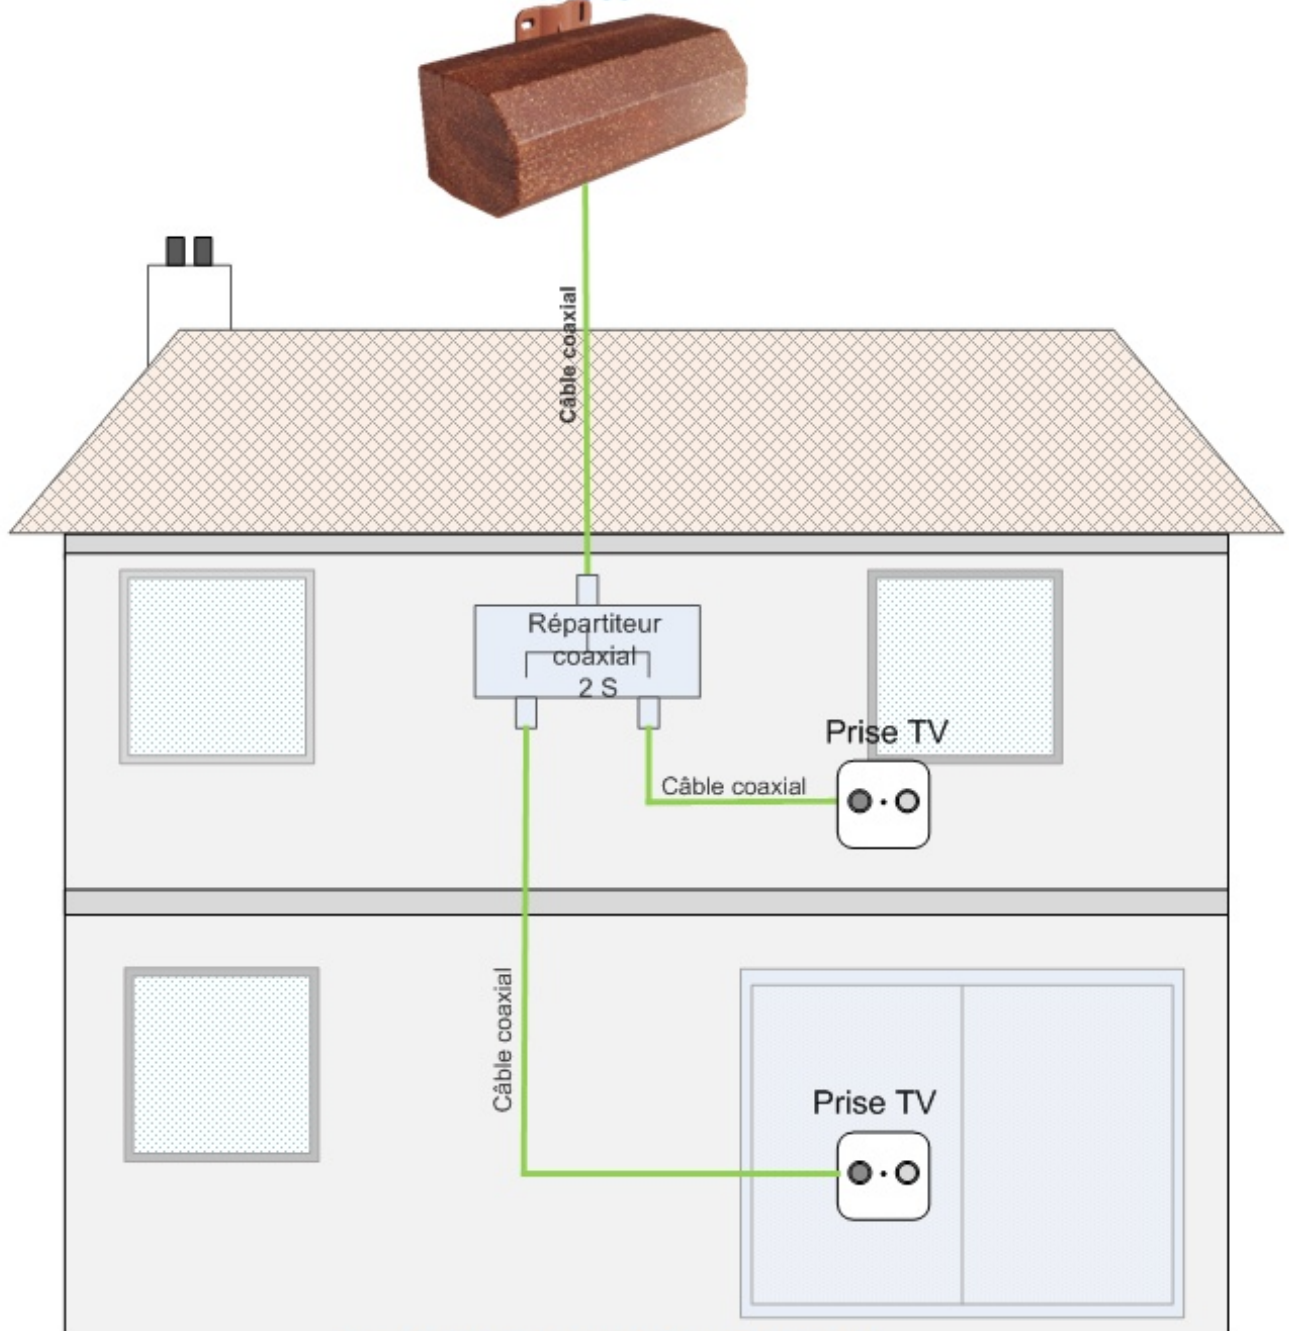

EXEMPLE DE RECEPTION TV (TNT - HD) sur DEUX TELEVISEURS

Antenne TNT - HD
K1006

Configuration sur une ou deux prises TV
Conseillée dans des conditions de réception favorable

TYPE DE RECEPTION INDIVIDUELLE / CONDITION de RECEPTION FAVORABLE

EXEMPLE DE RECEPTION TV (TNT) sur QUATRE TELEVISEURS

TYPE DE RECEPTION INDIVIDUELLE / CONDITION DE RECEPTION FAVORABLE

Configuration sur quatre prises avec Amplificateur
Conseillée dans des conditions de réception favorable

*** Amplificateur non inclus ***

EXEMPLE DE RECEPTION TV (TNT) sur DEUX TELEVISEURS

Antenne TNT-HD / Modèle K1006

Configuration sur deux prises avec Amplificateur de faible bruit
Conseillée dans des conditions de réception défavorable