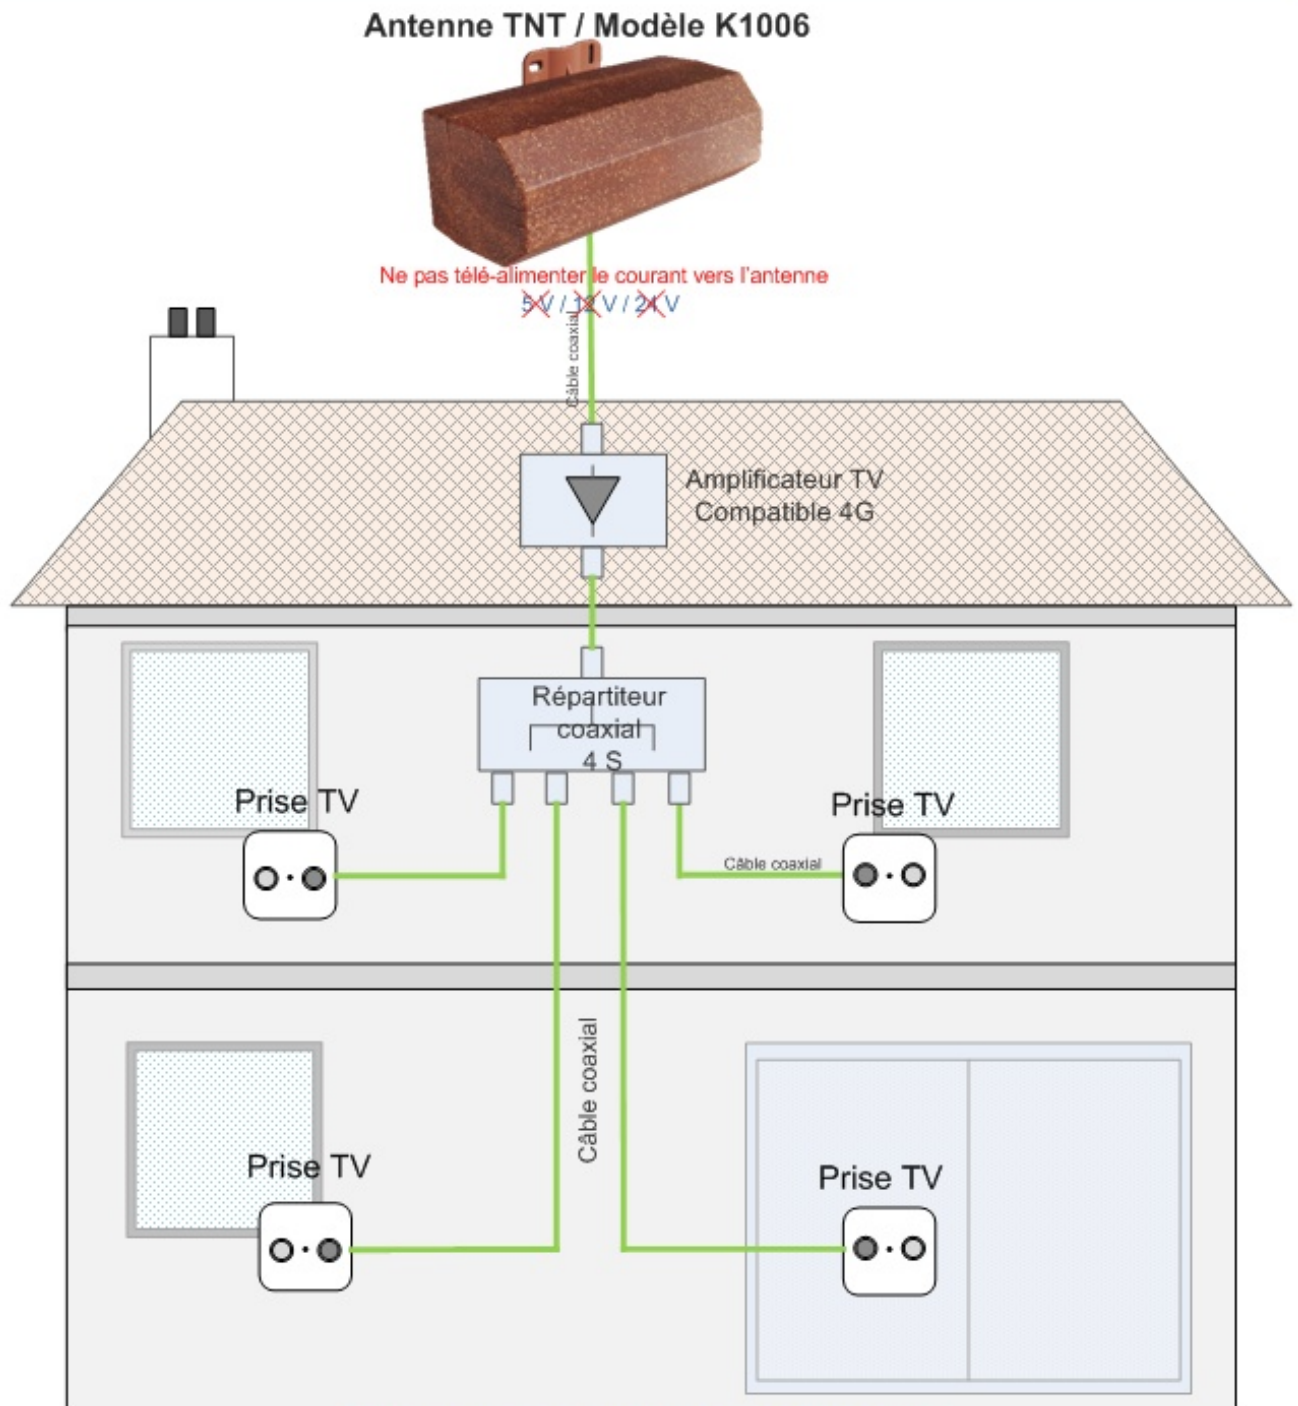

EXEMPLE DE RECEPTION TV (TNT - HD) sur DEUX TELEVISEURS

Antenne TNT - HD
K1006

Configuration sur une ou deux prises TV
Conseillée dans des conditions de réception favorable

TYPE DE RECEPTION INDIVIDUELLE / CONDITION de RECEPTION FAVORABLE

EXEMPLE DE RECEPTION TV (TNT) sur QUATRE TELEVISEURS

TYPE DE RECEPTION INDIVIDUELLE / CONDITION DE RECEPTION FAVORABLE

Configuration sur quatre prises avec Amplificateur
Conseillée dans des conditions de réception favorable

*** Amplificateur non inclus ***

EXEMPLE DE RECEPTION TV (TNT) sur DEUX TELEVISEURS

Antenne TNT-HD / Modèle K1006

Configuration sur deux prises avec Amplificateur de faible bruit
Conseillée dans des conditions de réception défavorable