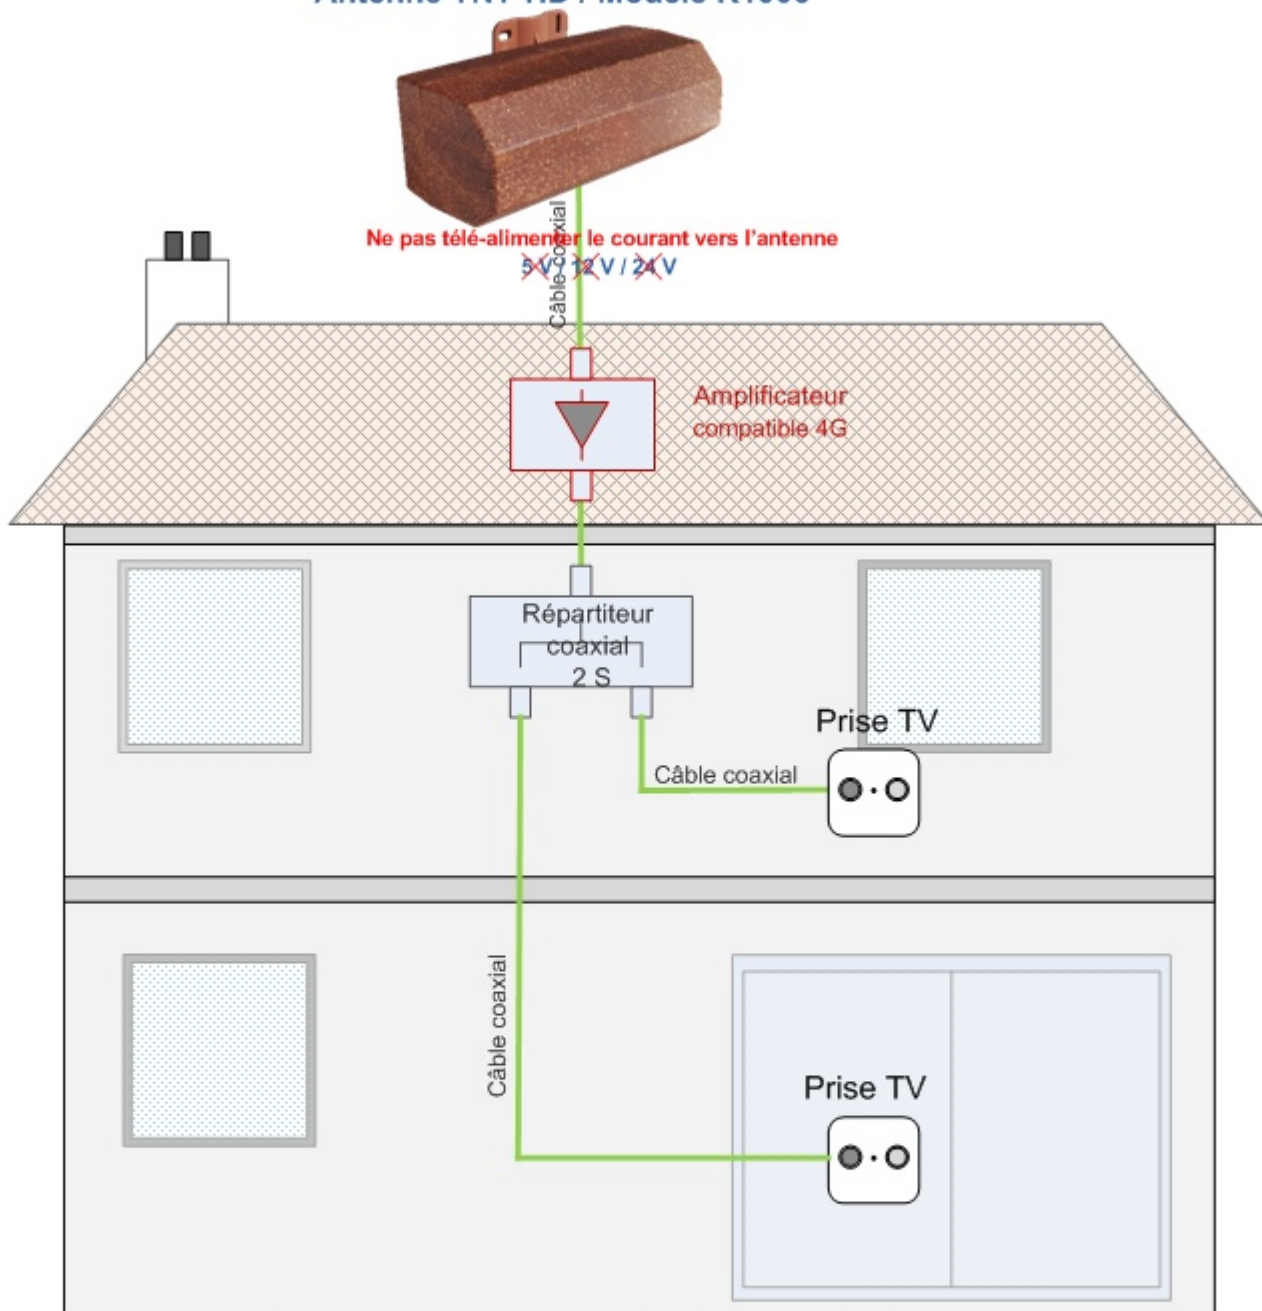

EXEMPLE DE RECEPTION TV (TNT - HD) sur DEUX TELEVISEURS

Antenne TNT - HD
K1006

Configuration sur une ou deux prises TV
Conseillée dans des conditions de réception favorable

TYPE DE RECEPTION INDIVIDUELLE / CONDITION de RECEPTION FAVORABLE

EXEMPLE DE RECEPTION TV (TNT) sur QUATRE TELEVISEURS

TYPE DE RECEPTION INDIVIDUELLE / CONDITION DE RECEPTION FAVORABLE

Configuration sur quatre prises avec Amplificateur
Conseillée dans des conditions de réception favorable

*** Amplificateur non inclus ***

EXEMPLE DE RECEPTION TV (TNT) sur DEUX TELEVISEURS

Antenne TNT-HD / Modèle K1006

Configuration sur deux prises avec Amplificateur de faible bruit
Conseillée dans des conditions de réception défavorable

**** l'amplificateur non inclu ****

TYPE DE RECEPTION INDIVIDUELLE / CONDITION DE RECEPTION DEFAVORABLE