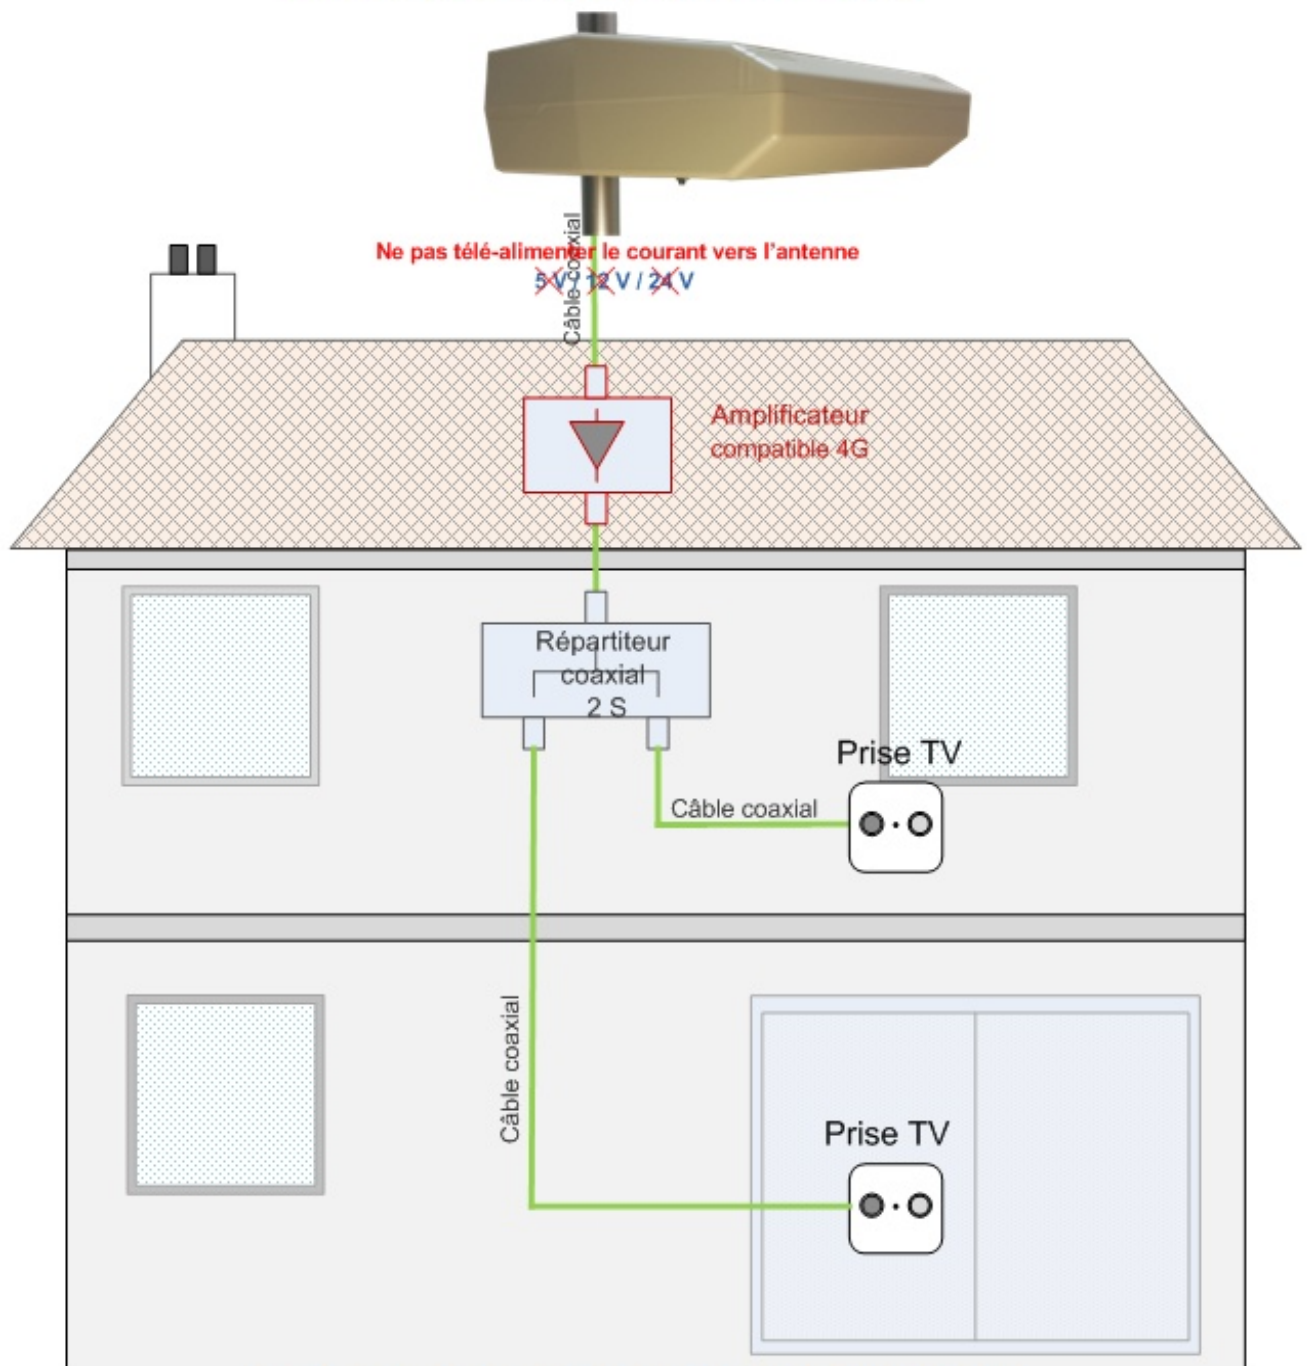

## EXEMPLE DE RECEPTION TV ( TNT - HD ) sur DEUX TELEVISEURS

Antenne TNT - HD  
CAPTIMOOV-N3005

**Configuration sur une ou deux prises TV**  
Conseillée dans des conditions normales de réception

TYPE DE RECEPTION INDIVIDUELLE / CONDITION NORMALE de RECEPTION

# EXEMPLE DE RECEPTION TV ( TNT ) sur QUATRE TELEVISEURS

Antenne TNT-HD / CAPTIMOOV - N3005

Configuration sur quatre prises avec Amplificateur  
Conseillée dans des conditions normales de réception

**\* Amplificateur non inclus \***

## EXEMPLE DE RECEPTION TV ( TNT ) sur DEUX TELEVISEURS

### Antenne TNT-HD / CAPTIMOOV - N3005

Configuration sur deux prises avec Amplificateur de faible bruit  
Conseillée dans des conditions de réception défavorable

**\* l'amplificateur non inclu \***

TYPE DE RECEPTION INDIVIDUELLE / CONDITION DE RECEPTION DEFAVORABLE