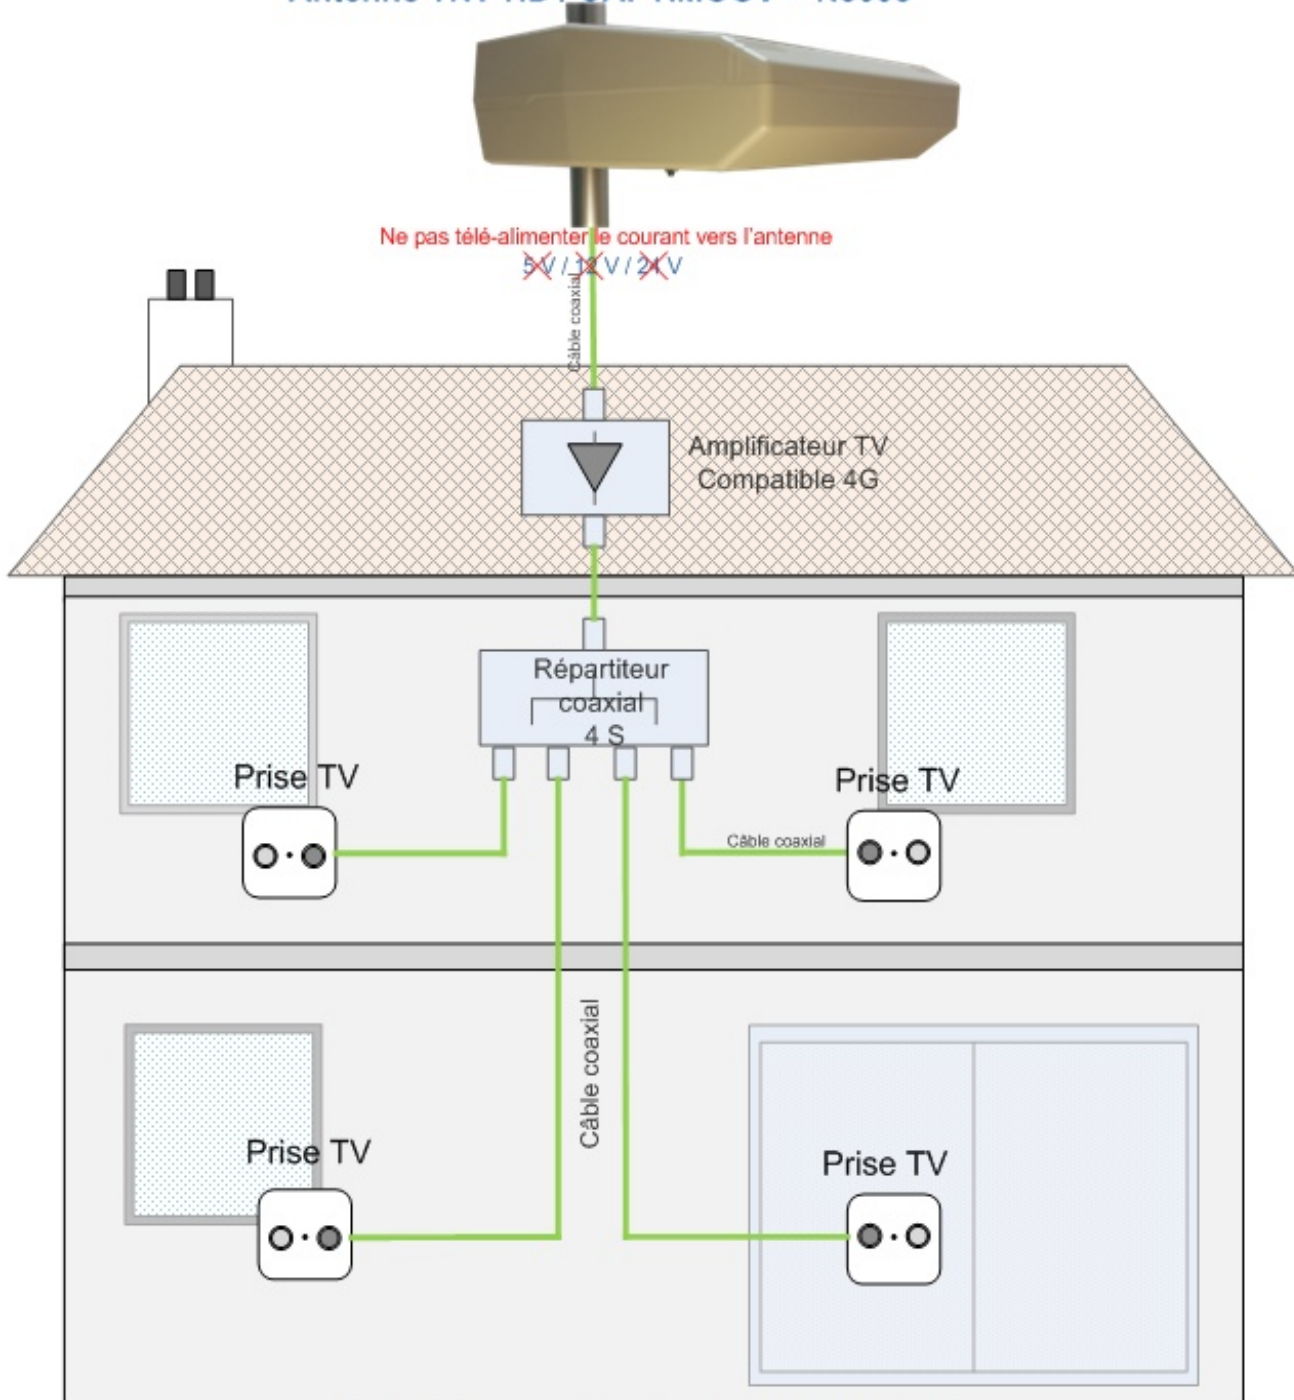

## EXEMPLE DE RECEPTION TV ( TNT - HD ) sur DEUX TELEVISEURS

Antenne TNT - HD  
CAPTIMOOV-N3005

**Configuration sur une ou deux prises TV**  
Conseillée dans des conditions normales de réception

TYPE DE RECEPTION INDIVIDUELLE / CONDITION NORMALE de RECEPTION

# EXEMPLE DE RECEPTION TV ( TNT ) sur QUATRE TELEVISEURS

Antenne TNT-HD / CAPTIMOOV - N3005

Configuration sur quatre prises avec Amplificateur  
Conseillée dans des conditions normales de réception

**\* Amplificateur non inclus \***

## EXEMPLE DE RECEPTION TV ( TNT ) sur DEUX TELEVISEURS

### Antenne TNT-HD / CAPTIMOOV - N3005

Configuration sur deux prises avec Amplificateur de faible bruit  
Conseillée dans des conditions de réception défavorable

**\* l'amplificateur non inclu \***

TYPE DE RECEPTION INDIVIDUELLE / CONDITION DE RECEPTION DEFAVORABLE