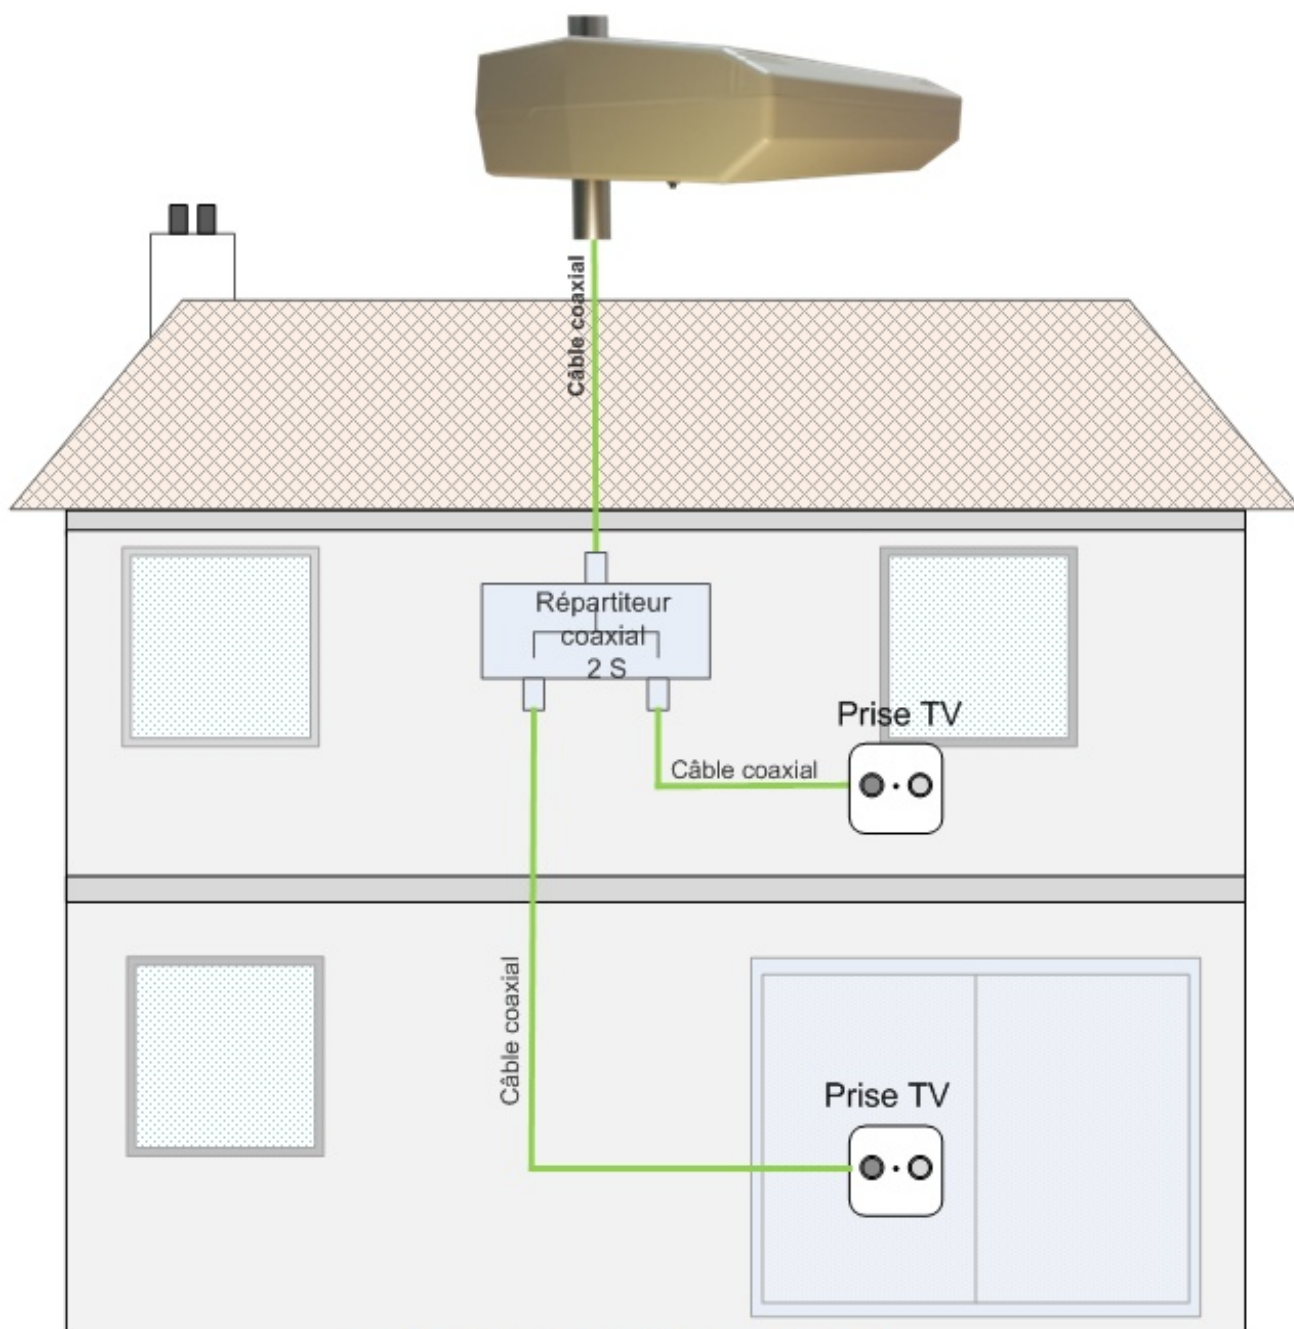

## EXEMPLE DE RECEPTION TV ( TNT - HD ) sur DEUX TELEVISEURS

Antenne TNT - HD  
CAPTIMOOV-N3005

**Configuration sur une ou deux prises TV**  
Conseillée dans des conditions normales de réception

TYPE DE RECEPTION INDIVIDUELLE / CONDITION NORMALE de RECEPTION

# EXEMPLE DE RECEPTION TV ( TNT ) sur QUATRE TELEVISEURS

Antenne TNT-HD / CAPTIMOOV - N3005

Configuration sur quatre prises avec Amplificateur  
Conseillée dans des conditions normales de réception

**\* Amplificateur non inclus \***

## EXEMPLE DE RECEPTION TV ( TNT ) sur DEUX TELEVISEURS

### Antenne TNT-HD / CAPTIMOOV - N3005

Configuration sur deux prises avec Amplificateur de faible bruit  
Conseillée dans des conditions de réception défavorable

**\* l'amplificateur non inclu \***

TYPE DE RECEPTION INDIVIDUELLE / CONDITION DE RECEPTION DEFAVORABLE